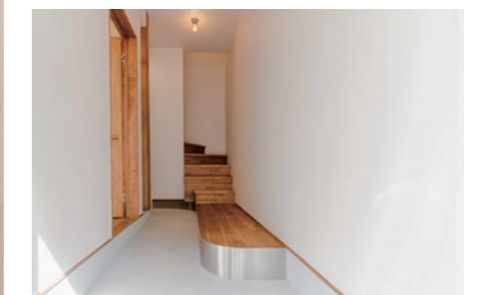

タイルは2色でラインをつかったデザイン。

DIYも得意な奥様がつくった背面の造作家具。

戸建てリノベーション / Kodate Renovation

アトリエのイメージは学校の図工室。左の壁面は有孔ボードに。

土間には、収納と手洗いスペース。

アールの曲線が綺麗な玄関土間。左の入り口はアトリエに。